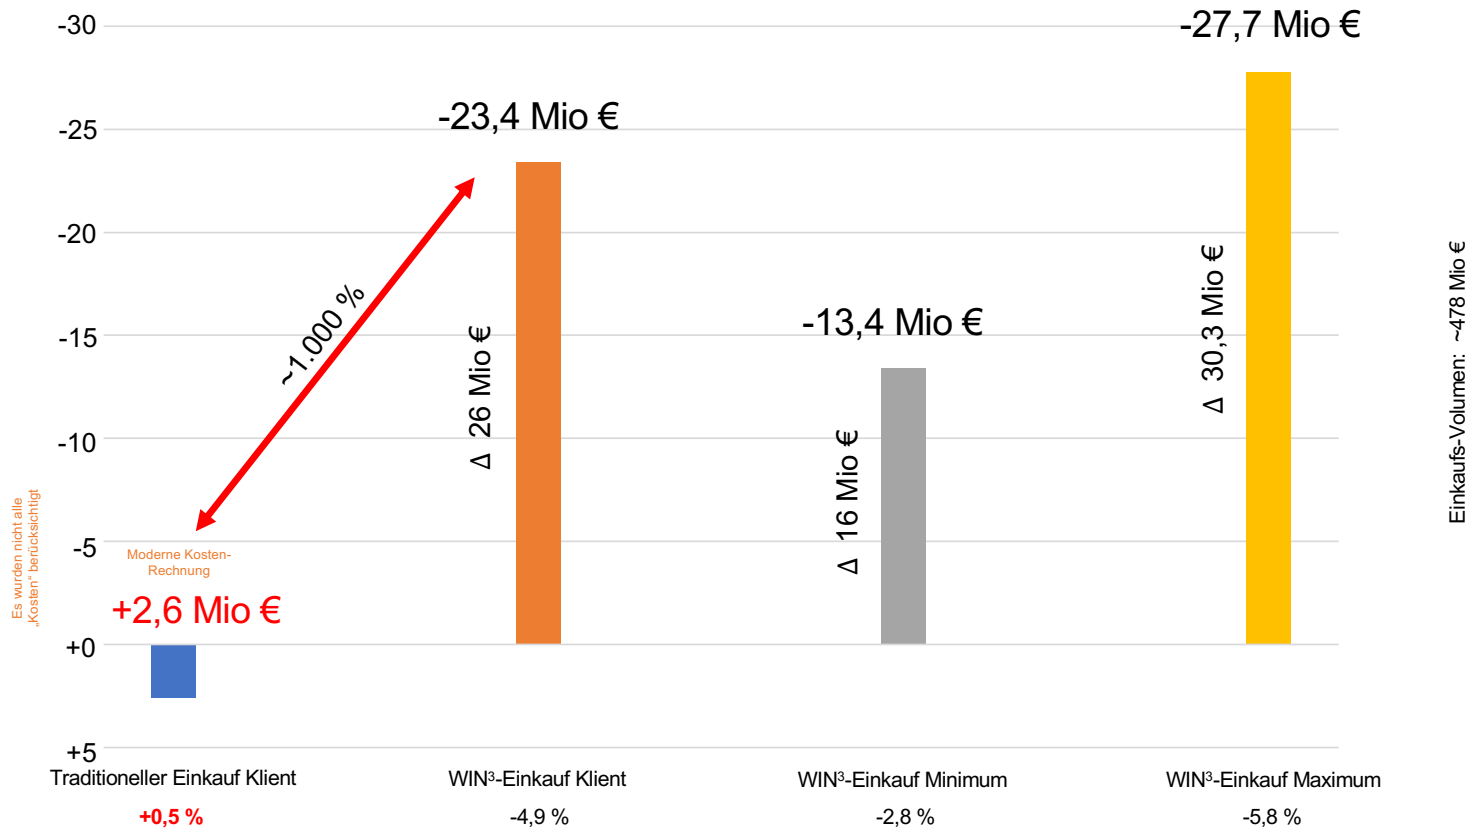

WIN³-Einkauf vs Traditioneller Einkauf

WIN³-Einkauf vs Traditioneller Einkauf

WIN³-Einkauf vs Traditioneller Einkauf

WIN³-Einkauf:

Operative Exzellenz: 1. Level der Exzellenz im Einkauf

- ~6x Better Quality
- ~10x Lower Cost
- ~4x Faster Timing
- ~4x More Innovation
- ~9x Less Risk
- ~8x Better Service
- ...

Traditioneller Einkauf:

- Price, Price, Price + Hope + Hope + Hope

WIN³-Einkauf vs Traditioneller Einkauf

WIN³-Einkauf:

- 1. Level der Exzellenz im Einkauf
 - 2. Level der Exzellenz im Einkauf
 - 3. Level der Exzellenz im Einkauf
 - 4. Level der Exzellenz im Einkauf
 - 5. Level der Exzellenz im Einkauf
 - 6. Level der Exzellenz im Einkauf
 - 7. Level der Exzellenz im Einkauf
- Der Einkauf der Entrepreneurure